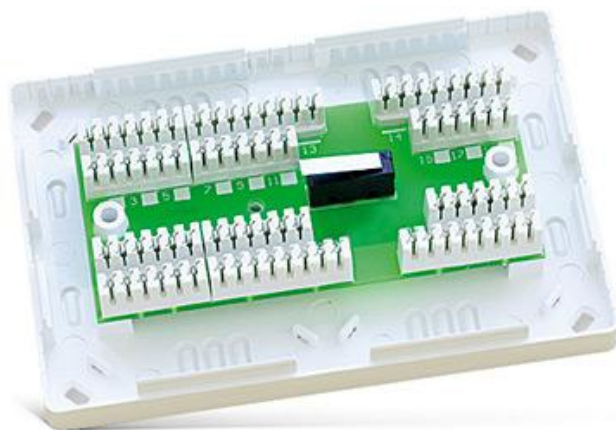

MZ-3 CT

МОДУЛЬ МОНТАЖНЫХ КЛЕММ

MZ-3 CT – это универсальный модуль монтажных клемм, предназначенный для применения в электрических системах низкого напряжения, таких как, например, системы охранных сигнализаций. Он предназначен для подключения проводов без необходимости их припаивания или использования дополнительных присоединительных принадлежностей. Для облегчения работы клеммам назначены номера. MZ-3 CT имеет 78 клемм типа krone (39 пар) с максимальным напряжением 24 В AC/DC и током до 500 мА. Дополнительно, модуль имеет тамперный контакт, реагирующий на вскрытие корпуса.

Модуль выпускается в белом пластиковом корпусе.

- упрощение выполнения соединений в слаботочных системах, таких как системы охранной сигнализации
- клеммы типа KRONE

ТЕХДААННЫЕ

Число клемм	39 пар
Максимальный допускаемый ток на клеммах	24 В DC/AC
Тамперный (антисаботажный) контакт	да
Габаритные размеры корпуса	132 x 89 x 30 мм
Вес	151 г